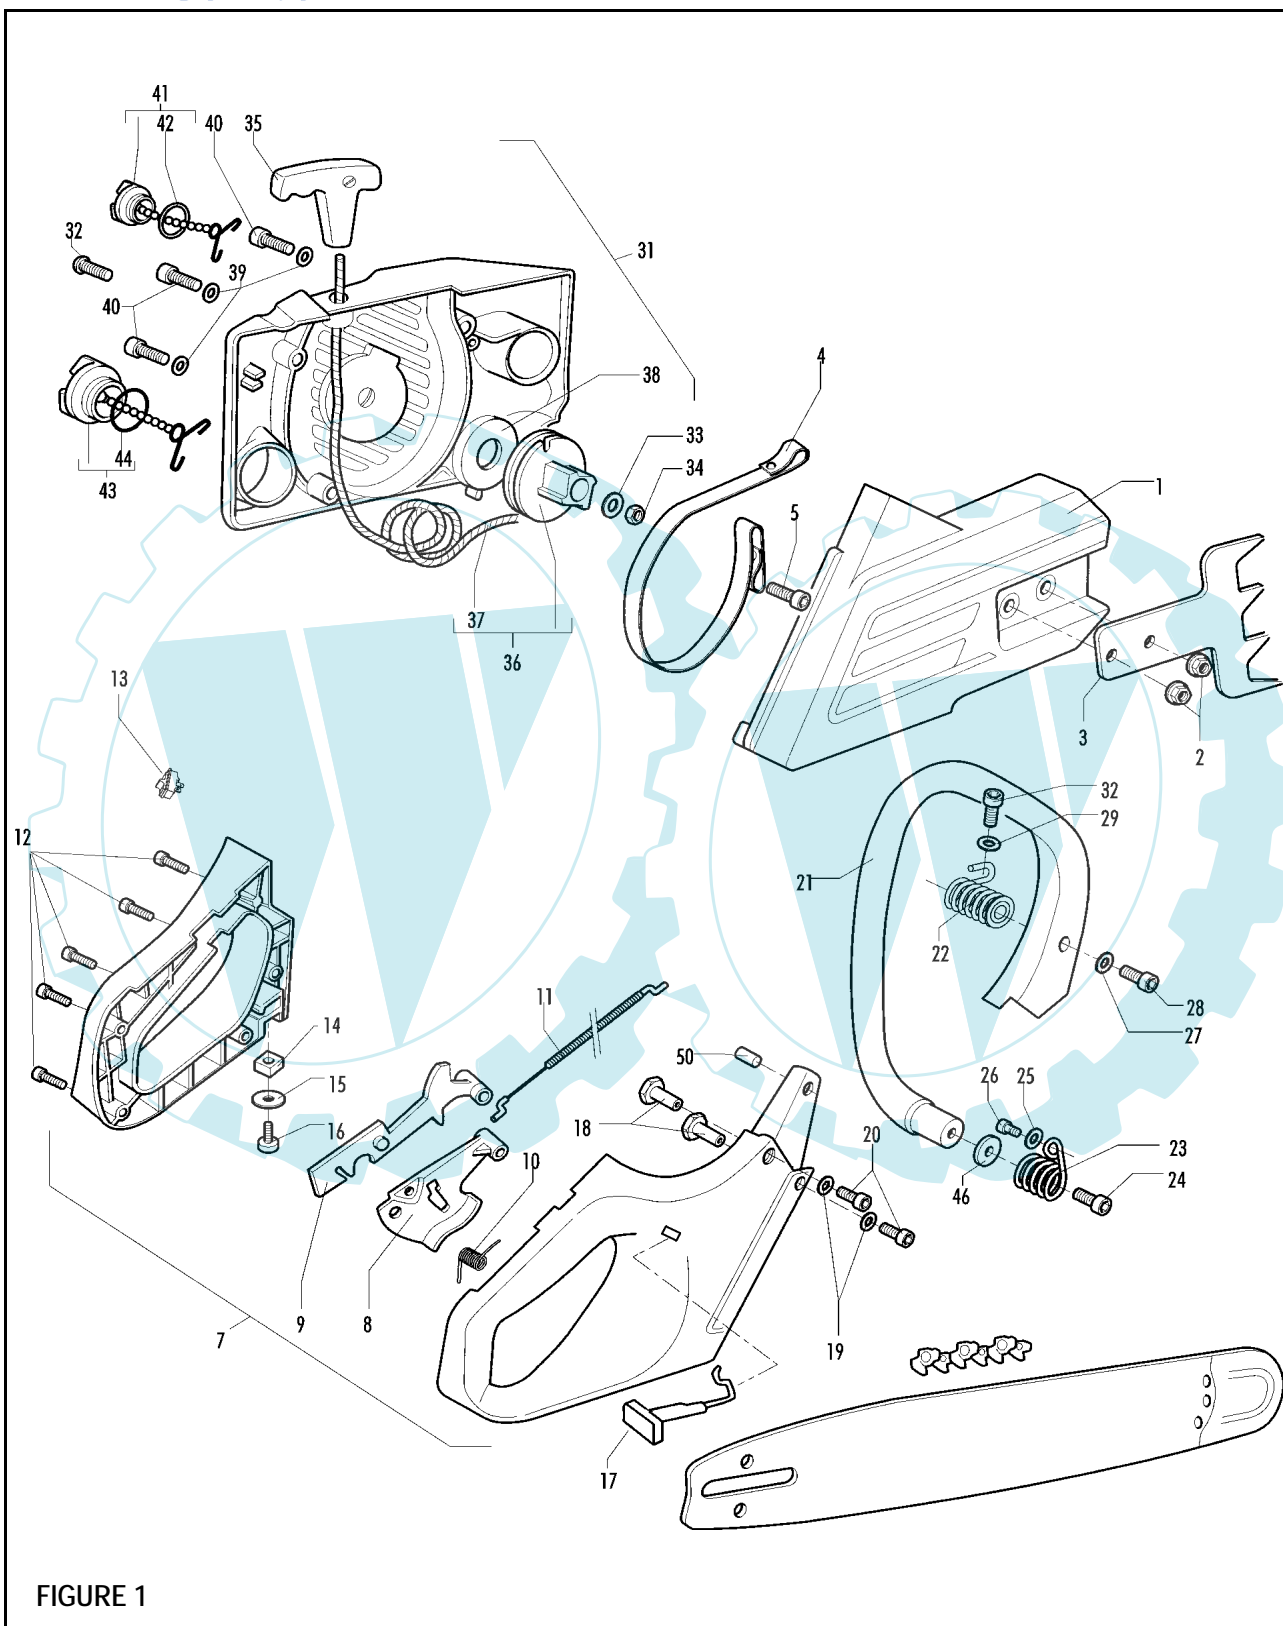

FIGURE 1

The Electrolux Group. The world's No.1 choice.

Item	P/N McC	P/N ELX	Qty	DESCRIPTION

Item	P/N McC	P/N ELX	Qty	DESCRIPTION

FIGURE 1

C 1	248438	538248438	1	kit clutch cover
A 2	227762	538227762	2	nut M8
C 3	241992	538241992	1	spiked bumper
B 4	235073	538235073	1	band brake
5	235812	538235812	1	special brake screw
C 7	243027	538243027	1	rear handle assy
C 8	• 240301	538240301	1	throttle trigger
C 9	• 240302	538240302	1	safety trigger
10	• 240303	538240303	1	throttle trigger spring
C 11	• 240367	538240367	1	throttle cable assy
12	• 240862	538240862	5	screw 4x18
C 13	• 242439	538242439	1	switch
14	229524	538229524	1	nut M5
15	227259	538227259	1	washer
16	240845	538240845	1	screw
C 17	243025	538243025	1	choke knob assy
18	240315	538240315	2	nut
19	235248	538235248	2	washer M5
20	235802	538235802	2	screw M5x14
21	240281	538240281	1	front handle
B 22	241231	538241231	1	spring (40cc)
B 22	240289	538240289	1	spring (46cc)
B 23	240285	538240285	1	spring
24	240354	538240354	1	screw 6x30
25	235248	538235248	1	washer M5
26	235802	538235802	1	screw M5x14
27	235248	538235248	1	washer M5
28	235803	538235803	1	screw M5x25
29	227259	538227259	1	washer
30	235802	538235802	1	screw M5x14
C 31	241854	538241854	1	starter assy
32	• 240316	538240316	1	screw M5x35
33	• 240921	538240921	1	washer
34	• 229208	538229208	1	nut M5
35	• 240884	538240884	1	starter handle
B 36	• 235372	538235372	1	pulley and rope
A 37	•• 235042	538235042	1	rope
B 38	• 235040	538235040	1	spring
39	235248	538235248	3	washer M5
40	236997	538236997	3	M5x30 screw
B 41	240866	538240866	1	oil cap assy
C 42	• 235511	538235511	1	O-ring (oil cap)
B 43	240865	538240865	1	fuel cap assy
C 44	• 235510	538235510	1	O-ring (fuel cap)
46	236934	538236934	1	washer
50	240323	538240323	1	spacer

A=ALTA ROTAZIONE
B=MEDIA ROTAZIONE
C=ALTA ROTAZIONE
NUOVI CODICI

A=HIGH MOVING
B=MEDIUM MOVING
C=SLOW MOVING
NEW P. NUMBERS

A=HAUTE DEMANDE
B=MOYENNE DEMANDE
C=BASSE DEMANDE
NOUVELLES REFERENCES

A=GROBE NACHFRAGE
B=MITTELMAESSIGE
C=WENIGE NACHFRAGE
NEU CODEX

The Electrolux Group. The world's No.1 choice.

Ihr Ersatzteilspezialist im Internet